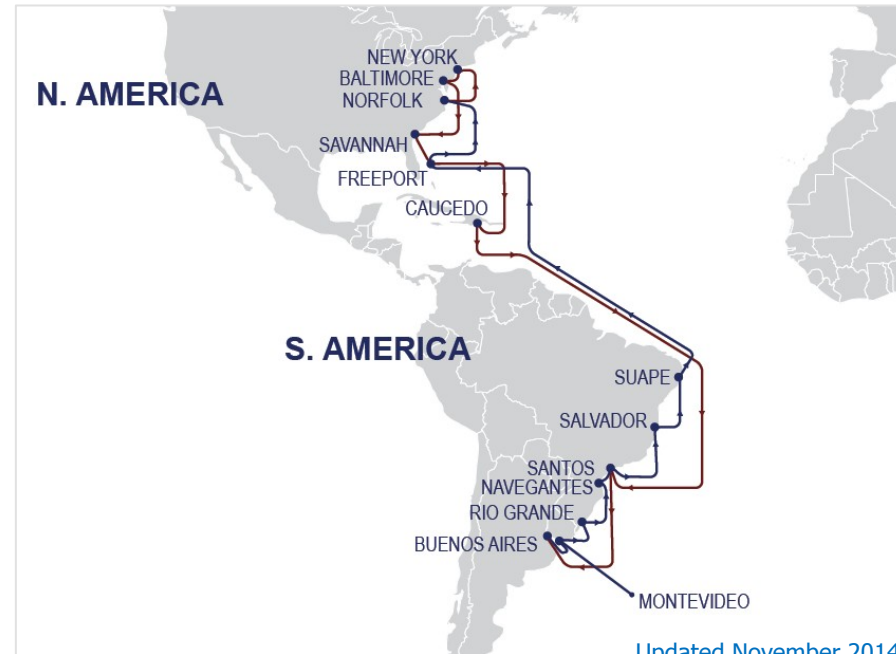

Inter Americas

XNS

North South Express

Inter America & the Caribbeans

XNS

8 Vessels, 6,700 TEU
R/T - 56 days, Frequency - weekly

Transit Time table

		New York	Baltimore	Savannah	Freeport	Caucedo	Santos	Buenos Aires	Montevideo	Rio Grande	Navegantes	Santos	Salvador	Suape	Freeport	Norfolk
Norfolk	S	1	2	5	7	11	22	25	27	29	31	32	34	37	39	42
New York	S		1	3	5	9	20	24	25	27	29	31	32	35	37	40
Baltimore	S	39		2	4	7	18	22	23	25	27	29	30	33	35	38
Savannah	S	37	38		1	4	16	19	21	22	25	26	28	31	33	36
Freeport	S	35	36	39		3	14	17	19	20	23	24	26	29	31	34
Caucedo	S	31	32	35	37		10	14	15	17	19	21	22	25	27	30
Santos	S	20	21	24	26	30		3	4	6	8	10	11	14	16	19
Buenos Aires	N	16	17	20	22	26	37		0	2	4	6	8	10	12	15
Montevideo	N	15	16	19	21	25	36	39		1	3	5	6	9	11	14
Rio Grande	N	13	14	17	19	23	34	37	39		1	3	4	7	9	12
Navegantes	N	11	12	15	17	21	32	35	37	39		1	2	5	7	10
Santos	N	10	11	14	16	20	31	34	36	38	40		1	4	6	9
Salvador	N	8	9	12	14	18	29	32	34	36	38	39		2	4	7
Suape	N	5	6	9	11	15	26	29	31	33	35	36	38		1	4
Freeport	N	3	4	7	9	13	24	27	29	31	33	34	36	39	41	2

Line Route map

Updated November 2014

Norfolk - New York - Baltimore - Savannah - Freeport - Caucedo - Santos - Buenos Aires -
Montevideo - Rio Grande - Navegantes - Santos - Salvador - Suape - Freeport - Norfolk